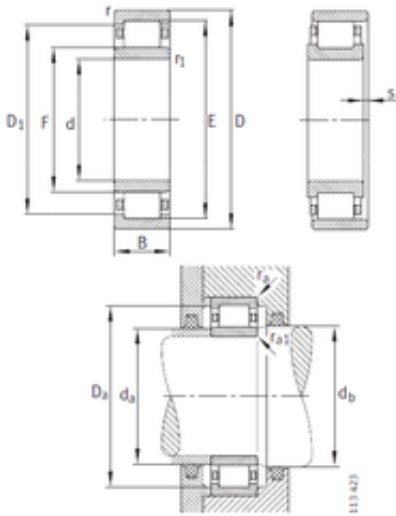

SNR Bearing Argentina

500 mm x 720 mm x 100 mm FAG NU10/500-M1 cylindrical roller bearings

Bearing No. NU10/500-M1

Bore Diameter	500 mm
Outer Diameter	720 mm
d	500 mm
F	556 mm
D	720 mm
E	664 mm
B	100 mm
C	100 mm
ra1 max.	5 mm
r min.	6 mm
r1 min.	6 mm
D1	643,9 mm
da min.	523 mm
da max	550 mm
Da max.	697 mm
db min	562 mm
ra max.	5 mm
S	10,7 mm
Weight	133 Kg
Basic dynamic load rating (C)	1760 kN
Basic static load rating (C0)	3200 kN
Fatigue load limit (Pu)	232
Reference speed	750 r/min

NU10/500-M1 Bearing 2D drawings and 3D CAD models