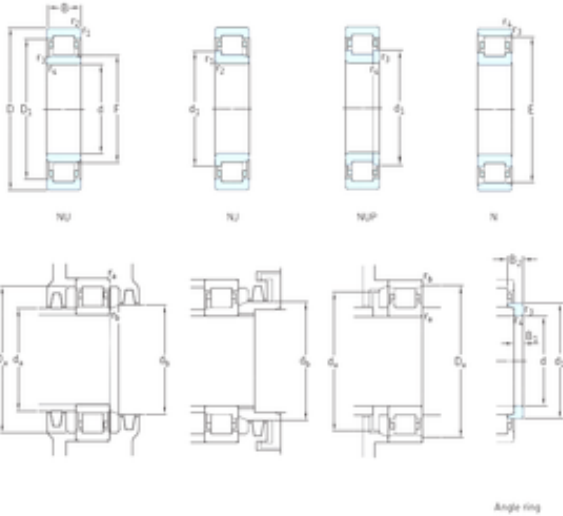

SNR Bearing Argentina

160 mm x 340 mm x 68 mm SKF NU332ECML cylindrical roller bearings

Bearing No. NU332ECML

NU332ECML Bearing 2D drawings and 3D CAD models

Size	160x340x68 mm
Bore Diameter	160 mm
Outer Diameter	340 mm
Width	68 mm
d	160 mm
D	340 mm
B	68 mm
C	68 mm
d1	221 mm
r1 min.	4 mm
r2 min.	4 mm
r3 min.	4 mm
r4 min.	4 mm
D1	286 mm
F	204 mm
da min.	177 mm
da max	199 mm
Da max.	321 mm
db min	207 mm
ra max.	3 mm
rb max.	3 mm
S	4 mm
Weight	31 Kg
Basic dynamic load rating (C)	1000 kN
Basic static load rating (C0)	1080 kN