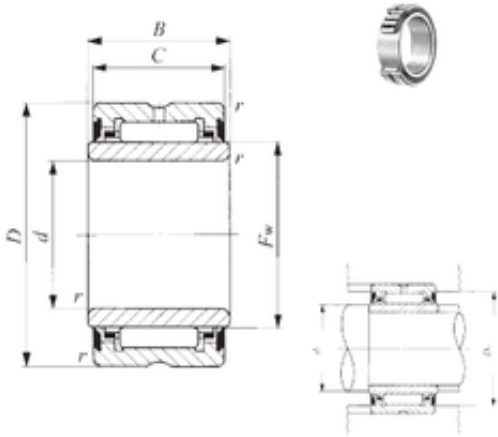

SNR Bearing Argentina

10 mm x 22 mm x 14 mm IKO NA 4900UU
needle roller bearings

Bearing No. NA 4900UU

NA 4900UU Bearing 2D drawings and 3D CAD models

Size	10x22x14 mm
Bore Diameter	10 mm
Outer Diameter	22 mm
Width	14 mm
d	10 mm
Fw	14 mm
D	22 mm
B	14 mm
C	13 mm
r min.	0,3 mm
da min.	12 mm
da max	13 mm
Da max.	20 mm
Weight	0,0245 Kg
Basic dynamic load rating (C)	8,08 kN
Basic static load rating (C0)	8,49 kN