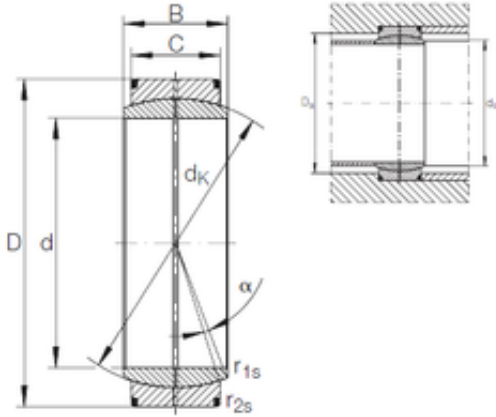

SNR Bearing Argentina

460 mm x 620 mm x 218 mm INA GE 460 DO
plain bearings

Bearing No. GE 460 DO

Size	460x620x218 mm
Bore Diameter	460 mm
Outer Diameter	620 mm
Width	218 mm
d	460 mm
D	620 mm
B	218 mm
C	185 mm
dk	540 mm
r1 min.	1,5 mm
r2 min.	4 mm
da max	494 mm
Da min	513 mm
Angle	3,7 °
Weight	200 Kg
Basic dynamic load rating (C)	9 kN

GE 460 DO Bearing 2D drawings and 3D CAD models