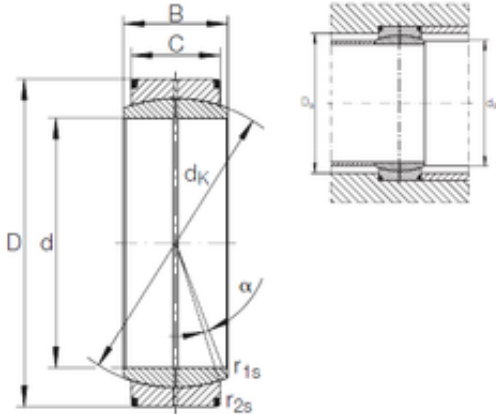

# SNR Bearing Argentina

460 mm x 620 mm x 218 mm INA GE 460 DO  
plain bearings

Bearing No. GE 460 DO

Size	460x620x218 mm
Bore Diameter	460 mm
Outer Diameter	620 mm
Width	218 mm
d	460 mm
D	620 mm
B	218 mm
C	185 mm
dk	540 mm
r1 min.	1,5 mm
r2 min.	4 mm
da max	494 mm
Da min	513 mm
Angle	3,7 °
Weight	200 Kg
Basic dynamic load rating (C)	9 kN

GE 460 DO Bearing 2D drawings and 3D CAD models