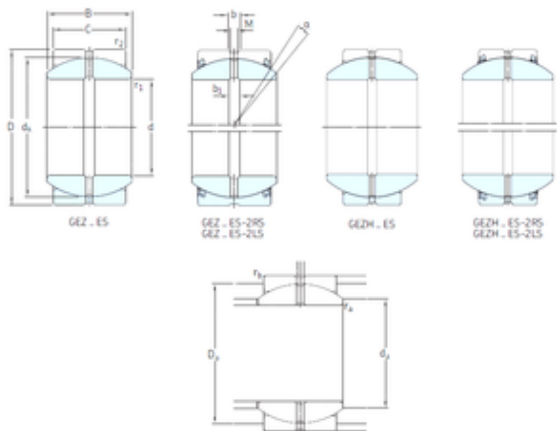

# SNR Bearing Argentina

44,45 mm x 71,438 mm x 38,89 mm SKF  
GEZ112ES-2RS plain bearings

Bearing No. GEZ112ES-2RS

GEZ112ES-2RS Bearing 2D drawings and 3D CAD models

Size	44.45x71.438x38.89 mm
Bore Diameter	44,45 mm
Outer Diameter	71,438 mm
Width	38,89 mm
d	44,45 mm
D	71,438 mm
B	38,89 mm
C	33,33 mm
b	4,8 mm
b1	5 mm
dk	63,881 mm
r1 min.	0,6 mm
r2 min.	1 mm
M	4 mm
da min.	48,5 mm
da max	50,7 mm
Da min	61,3 mm
Da max.	67,4 mm
ra max.	0,6 mm
rb max.	1 mm
Angle	6 °
Weight	0,64 Kg
Basic dynamic load rating (C)	170 kN