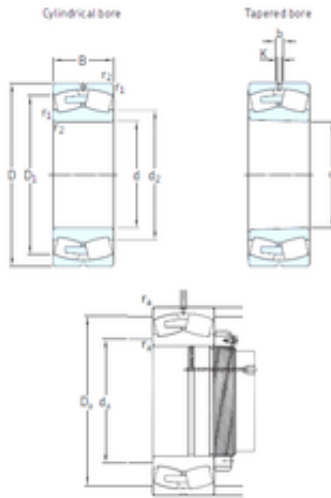

SNR Bearing Argentina

530 mm x 870 mm x 335 mm SKF
241/530ECA/W33 spherical roller bearings

Bearing No. 241/530ECA/W33

241/530ECA/W33 Bearing 2D drawings and 3D CAD models

Size	530x870x335 mm
Bore Diameter	530 mm
Outer Diameter	870 mm
Width	335 mm
d	530 mm
D	870 mm
B	335 mm
C	335 mm
b	22,3 mm
d2	623 mm
r1 min.	7,5 mm
r2 min.	7,5 mm
D1	748 mm
K	12 mm
da min.	562 mm
Da max.	838 mm
ra max.	6 mm
Weight	830 Kg
Basic dynamic load rating (C)	10600 kN
Basic static load rating (C0)	19000 kN
Fatigue load limit (Pu)	1220
Reference speed	240 r/min
Limiting speed	360 r/min
Calculation factor (e)	0,37
Calculation factor (Y0)	1,8