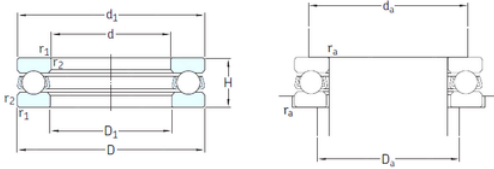

## SKF 511/560F thrust ball bearings

Bearing No. 511/560F

Size	560x670x85 mm
Bore Diameter	560 mm
Outer Diameter	670 mm
Width	85 mm
d	560 mm
D	670 mm
H	85 mm
d1	666 mm
r1 min.	3 mm
r2 min.	3 mm
D1	564 mm
da min.	625 mm
Da max.	606 mm
ra max.	2,5 mm
Weight	61 Kg
Basic dynamic load rating (C)	650 kN
Basic static load rating (C0)	4 650 kN
Fatigue load limit (Pu)	68
Reference speed	500 r/min
Limiting speed	700 r/min