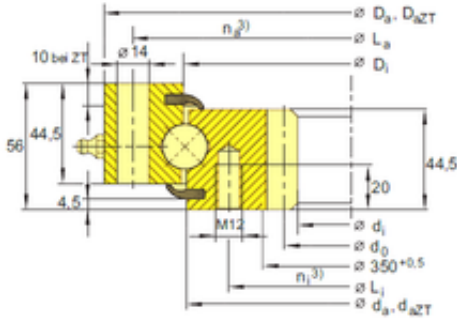

SNR Bearing Argentina

SIGMA ESI 20 0414 thrust ball bearings

Bearing No. ESI 20 0414

Bore Diameter	325 mm
Outer Diameter	486 mm
d	325 mm
D	486 mm
Da	486 mm
Z	67 mm
m	5 mm
di	325 mm
diZT	411 mm
Di	415,5 mm
da	412,5 mm
La	460 mm
na	24 mm
ni	24 mm
Li	375 mm
d0	335 mm
DaZT	484 mm

ESI 20 0414 Bearing 2D drawings and 3D CAD models