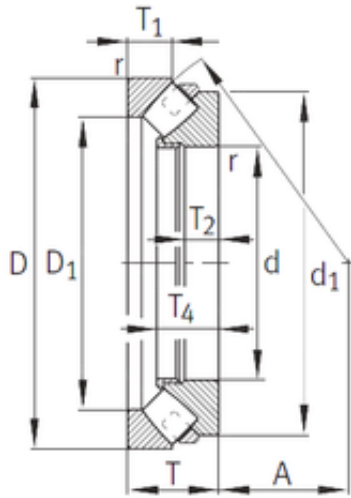

## INA 294/1000-E1-MB thrust roller bearings

Bearing No. 294/1000-E1-MB

Size	1000x1670x402 mm
Bore Diameter	1000 mm
Outer Diameter	1670 mm
Width	402 mm
d	1 000 mm
D	1 670 mm
T	402 mm
T1	200 mm
T2	160 mm
d1	1 540 mm
r min.	15 mm
A	581 mm
D1	1 250 mm
da min.	1 340 mm
Da max.	1 298 mm
db max.	1 071 mm
Db min.	1 705 mm
ra max.	12 mm
Weight	3 570 Kg
Basic dynamic load rating (C)	30 500 kN
Basic static load rating (C0)	146 000 kN
Reference speed	145 r/min

294/1000-E1-MB Bearing 2D drawings and 3D CAD models