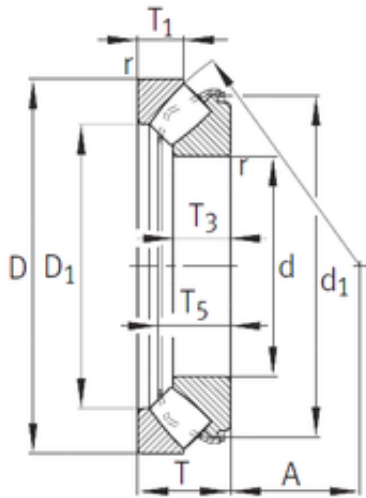

SNR Bearing Argentina

INA 29380-E1-MB thrust roller bearings

Bearing No. 29380-E1-MB

Size	400x620x132 mm
Bore Diameter	400 mm
Outer Diameter	620 mm
Width	132 mm
d	400 mm
D	620 mm
T	132 mm
T1	64 mm
T2	48 mm
d1	575 mm
r min.	6 mm
A	225 mm
D1	494 mm
da min.	510 mm
Da max.	557 mm
db max.	429 mm
Db min.	634 mm
ra max.	5 mm
Weight	142 Kg
Basic dynamic load rating (C)	4 550 kN
Basic static load rating (C0)	16 300 kN
Reference speed	510 r/min
Limiting speed	1 000 r/min

29380-E1-MB Bearing 2D drawings and 3D CAD models